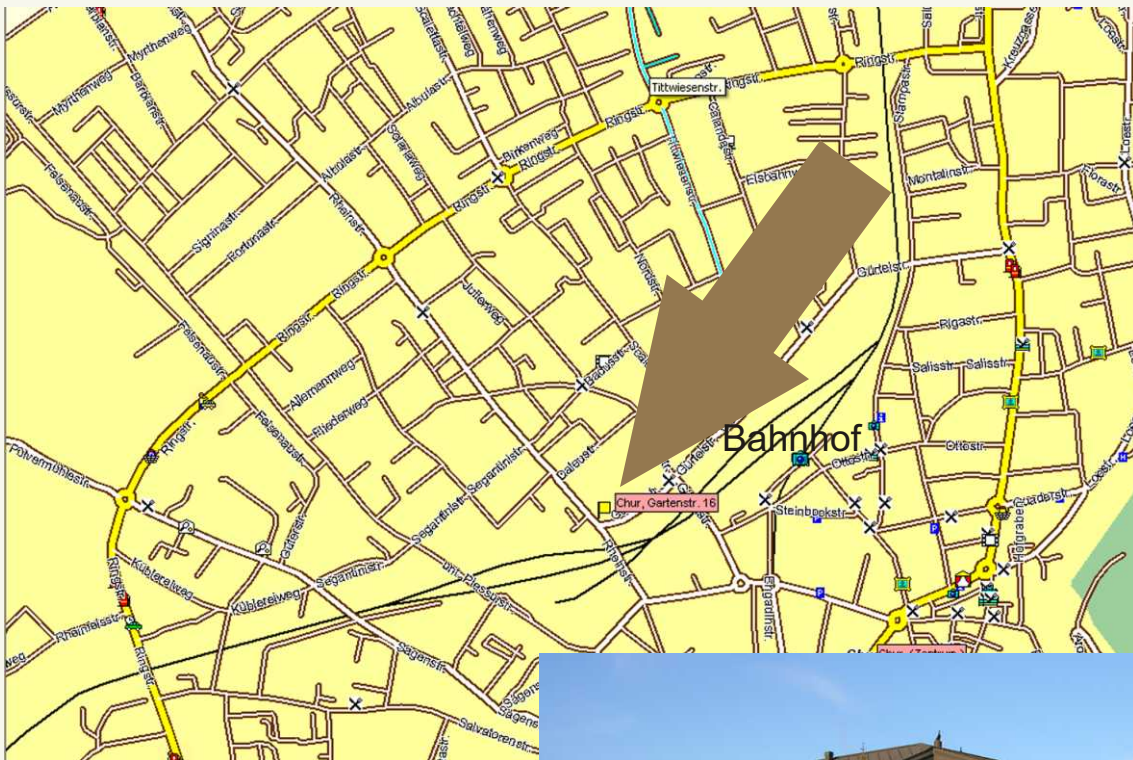

Wegbeschreibung ARGO Wohnheim Chur Gartenstrasse 16, 7000 Chur

Telefon: 081 286 64 00

Von Norden her auf A13 Autobahnausfahrt (Nr. 16) "Chur Nord" nehmen. Ca. 2 km stadteinwärts fahren. Bei erster Kreuzung mit Lichtsignal rechts in Ringstrasse fahren. Nach weiteren rund 2 km links in Rheinstrasse einbiegen. Geradeaus bis vor Brücke. Links in Gartenstrasse einbiegen.

Von Süden her Richtung stadteinwärts bei erstem Kreiselpunkt links in

Ringstrasse bis Rheinstrasse fahren. Rechts abbiegen bis Brücke, links.