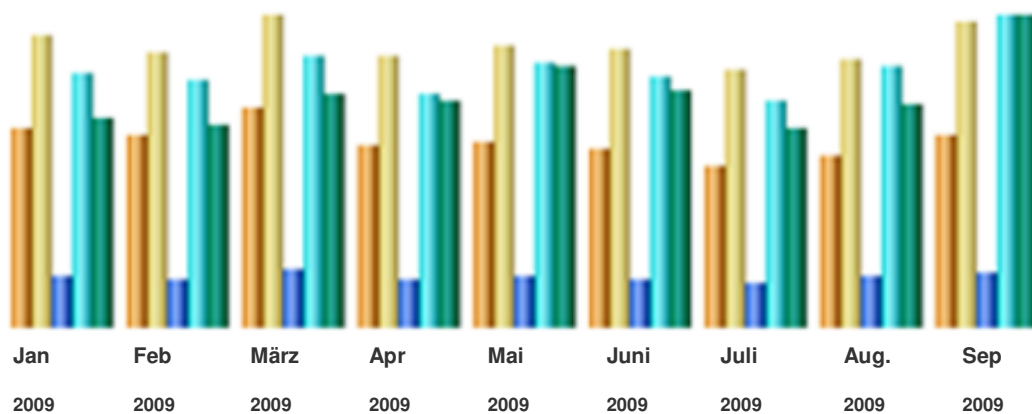

Auszug Besucherstatistik physioswiss.ch

Monat	Unterschiedliche Besucher	Anzahl der Besuche	Seiten	Zugriffe	Bytes
Jan 2009	21441	31321	235595	1174837	11.11 GB
Feb 2009	20654	29551	213042	1143316	10.63 GB
März 2009	23359	33321	263841	1257555	12.41 GB
Apr 2009	19269	28908	211511	1079140	12.05 GB
Mai 2009	19905	30353	235119	1220770	13.74 GB
Juni 2009	19127	29716	217768	1154546	12.61 GB
Juli 2009	18358	28732	225794	1210026	11.85 GB
Sep 2009	20706	32752	253984	1435777	16.46 GB
Total	185467	279560	2119248	11014822	114.95 GB

Stand: 30. September 2009