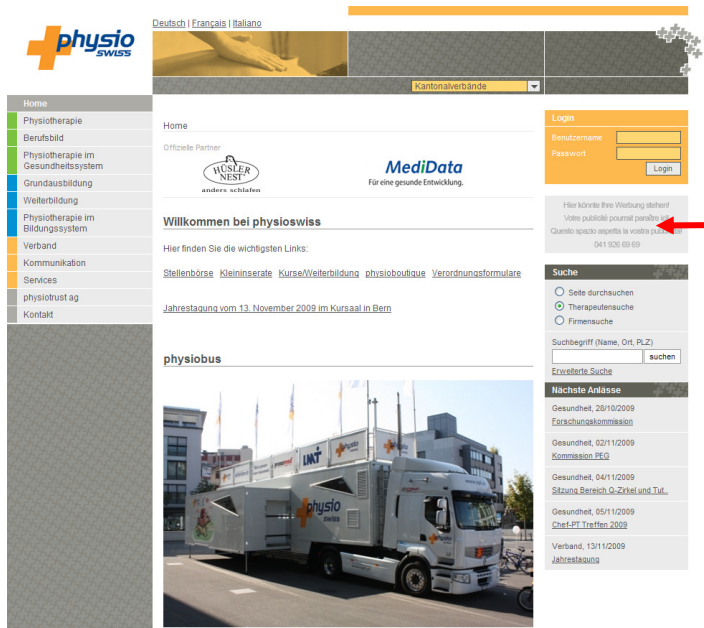

## BANNERWERBUNG Tarifdokumentation 2010

Platzieren Sie Ihren Firmenbanner auf [www.physioswiss.ch](http://www.physioswiss.ch) am rechten Seitenrand. Der Banner wird direkt auf die firmeneigene Website verlinkt.

Hier könnte Ihr Banner stehen!

**Format**  
200 x 80 Pixel